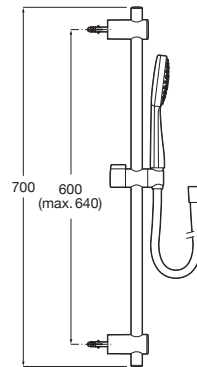

STELLA

Kit de ducha. Incluye ducha de mano Stella de 1 función (caudal 8 L/min), barra deslizante de 700 mm y flexible anti-torsión de PVC de 1,70 m

PVPR (IVA INCLUIDO)

87,00 €

DIBUJOS TÉCNICOS

CARACTERÍSTICAS

Barra deslizante incluida

Caudal Aquair (l/min a 3 bares): 8

Diámetro (mm): 100

Flexible incluido

Forma: Circular

Limitador de caudal

Número de funciones: 1

EasyClean ®